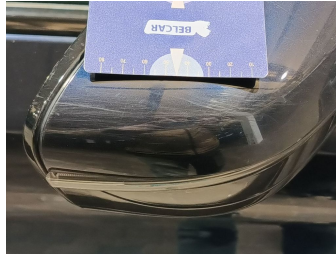

exterior	(NL)WingFR	(NL)WING FR	Herstellen + spuiten
----------	------------	-------------	----------------------

exterior	(NL)WheelFR	(NL)ALLOYWHEEL FR	SR - Velgen Diamondcut
----------	-------------	-------------------	------------------------