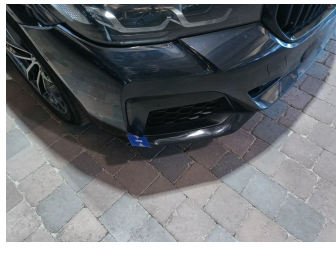

exterior	(NL)BumperF	(NL)MOLDING RIGHT	Vervangen