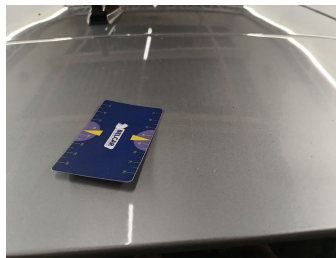

exterior	(NL)BonnetR	(NL)REAR WINDOW	Vervangen